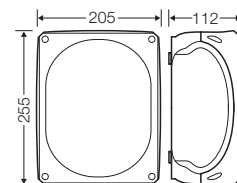

Veggtkjøle nedre del	2,7 mm
----------------------	--------

RAL
7035

KF 3500 H El nr. 1270246

Vegger uten svekninger 

KF 3500 C El nr. 1270254

Vegger uten svekninger 

RAL
9011

- uten koblingsstykke
- Veggflate kan drilles for ledningsinnføring maks. M 50
- med to kabelinnføringer M32 i bunnen

Veggtkjøle nedre del	3,2 mm
----------------------	--------